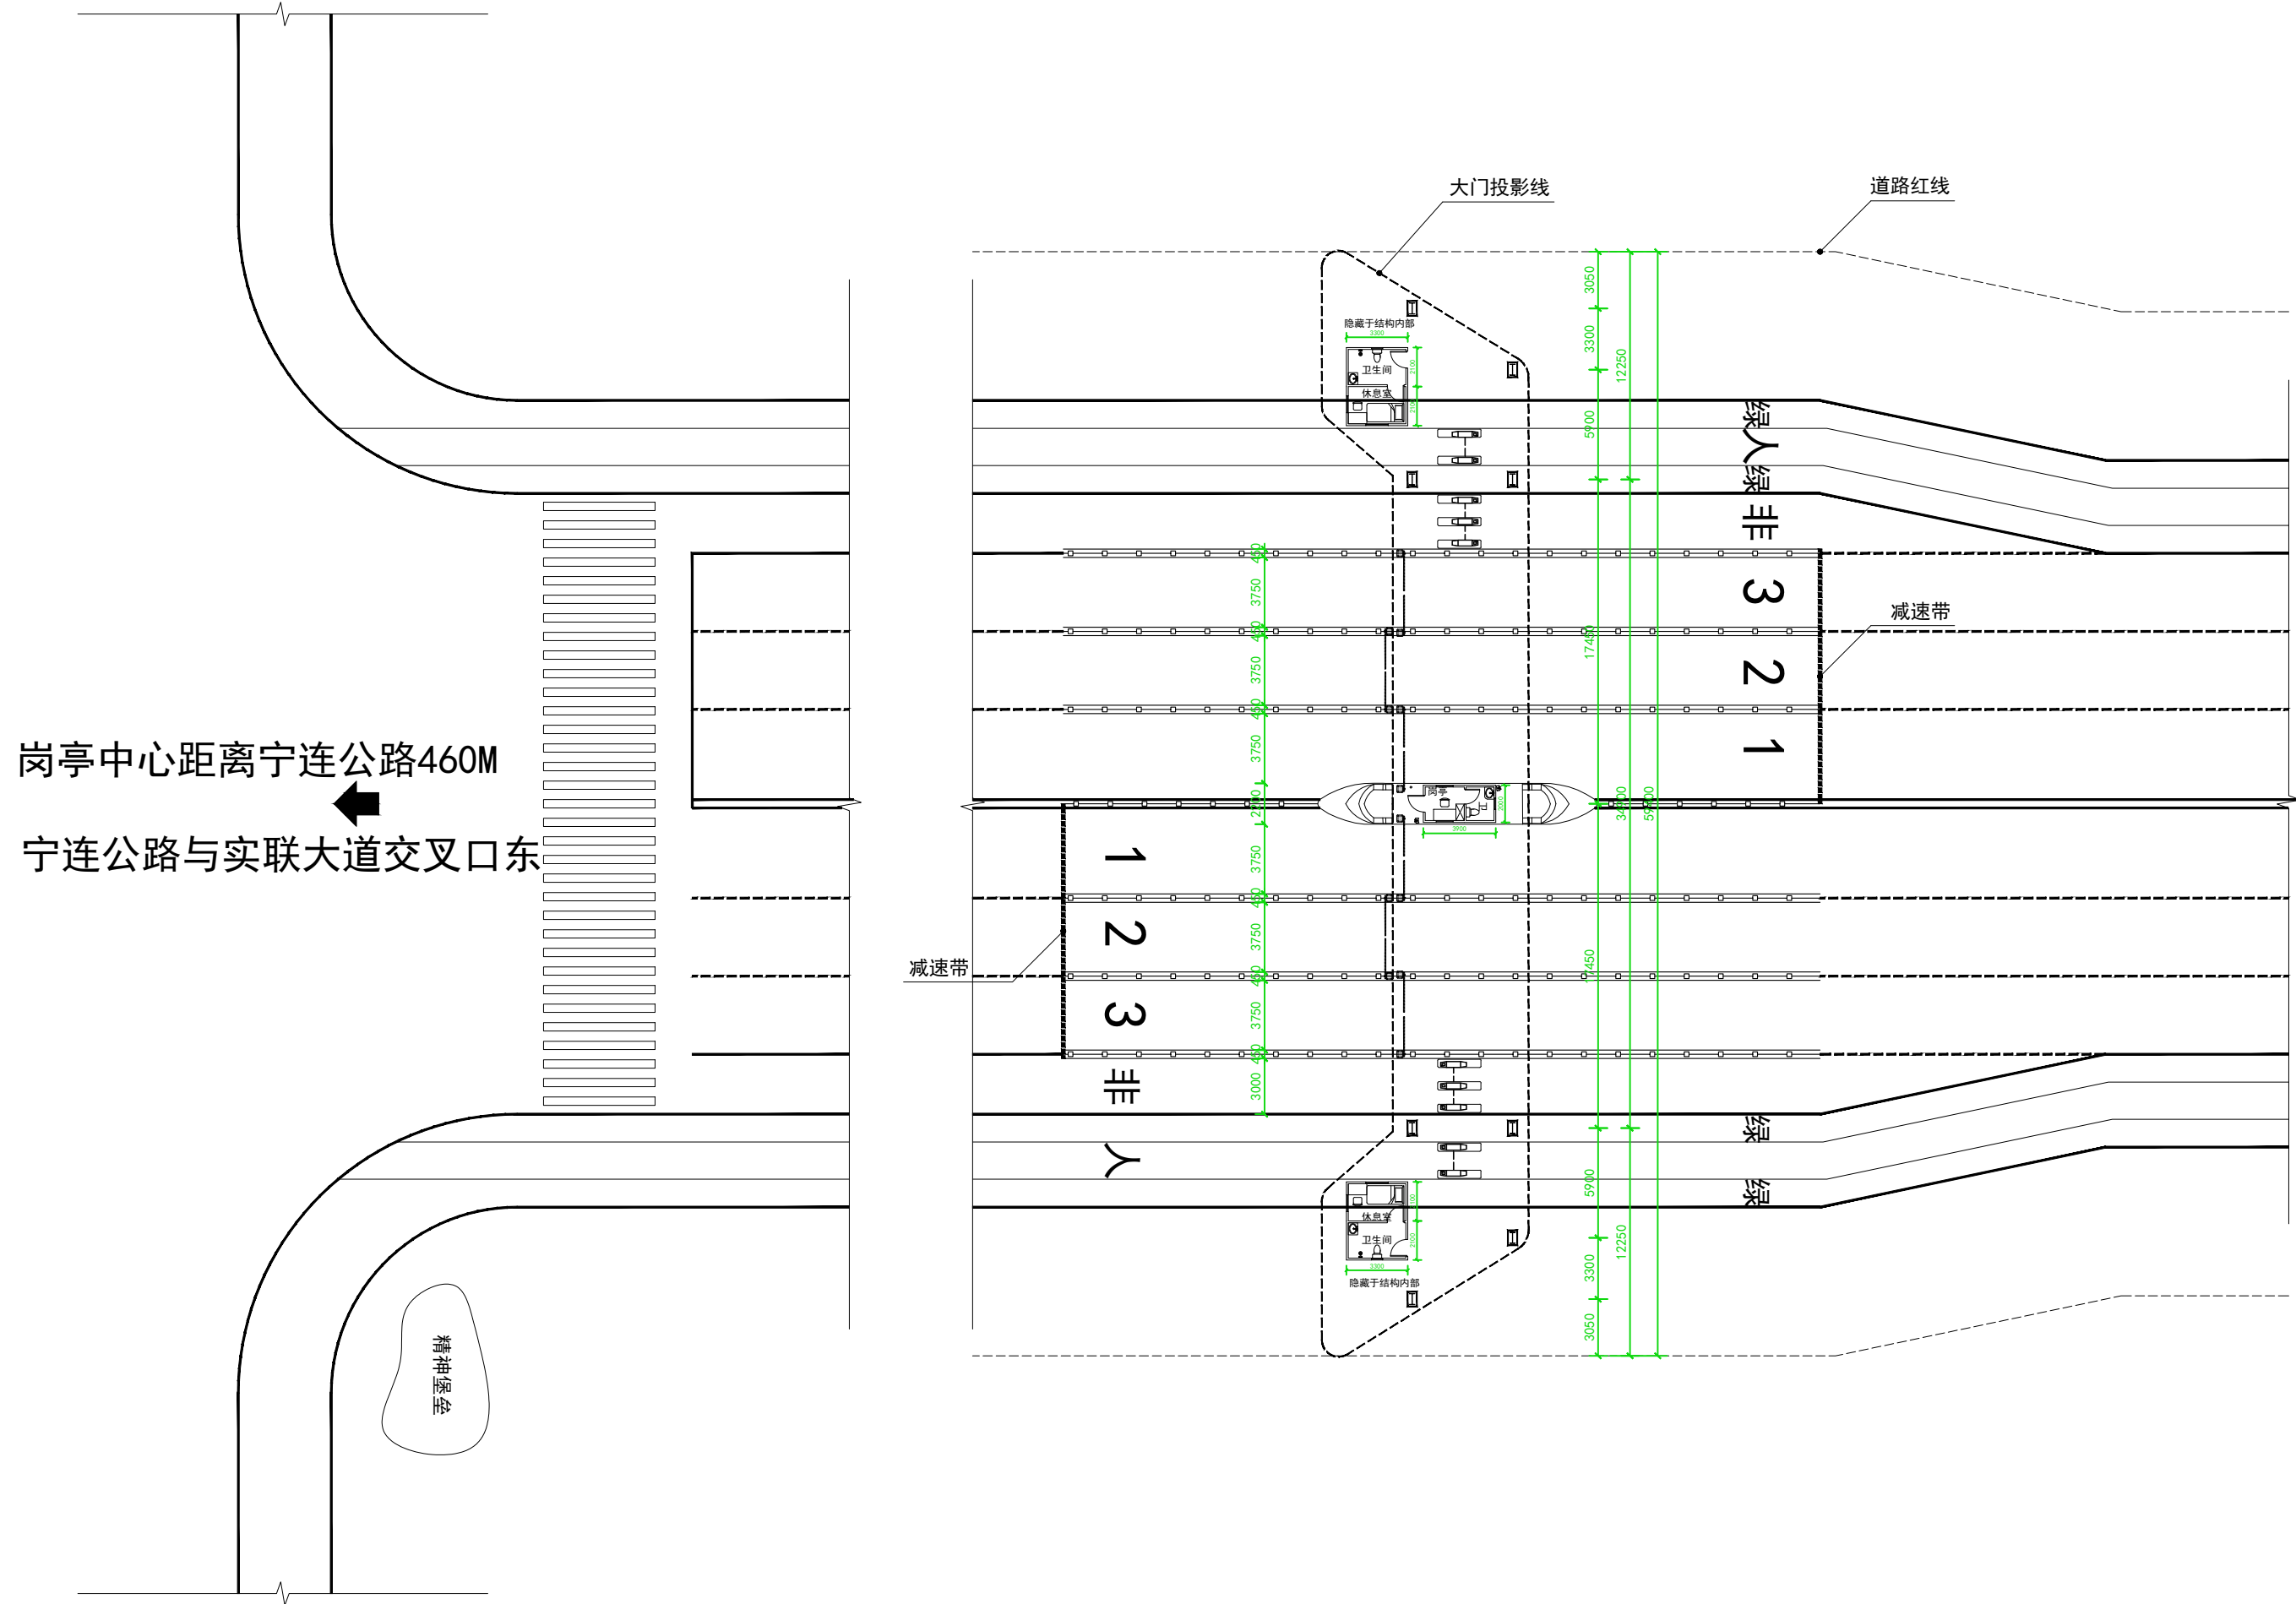

宁连公路与实联大道交叉口东

岗亭中心距离宁连公路460M

宁连公路与实联大道交叉口东

精神堡垒

大门投影线

道路红线

隐藏于结构内部

卫生间

休息亭

隐藏于结构内部

休息亭

卫生间

绿人绿非
3
2
1

减速带

减速带

1
2
3
非
人

绿
绿

宁连公路与实联大道交叉口东

淮洪路与光新路交叉口北

淮洪路与光新路交叉口北