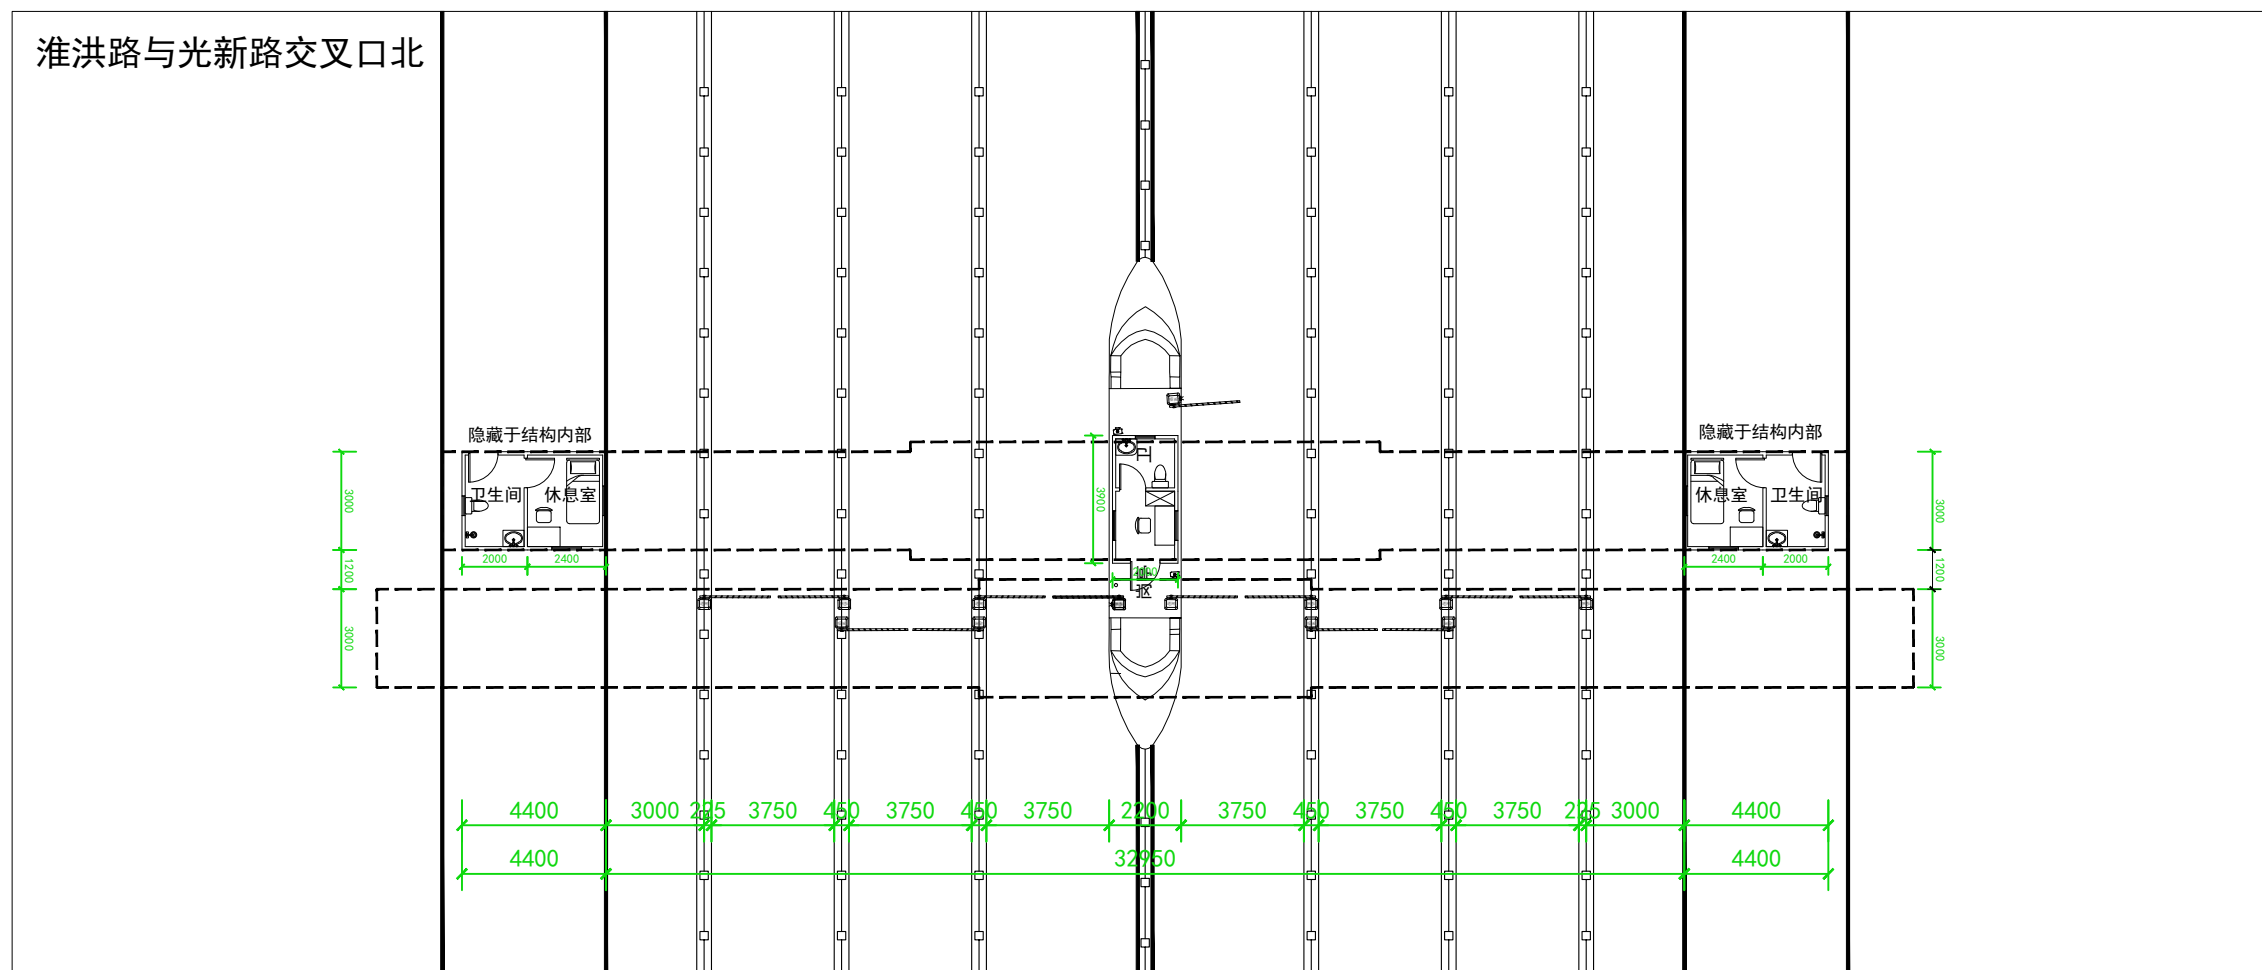

宁连公路与实联大道交叉口东

岗亭中心距离宁连公路460M

宁连公路与实联大道交叉口东

精神堡垒

大门投影线

道路红线

隐藏于结构内部

卫生间

休息亭

隐藏于结构内部

休息亭

卫生间

绿人绿非
3
2
1

减速带

减速带

1
2
3
非
人

绿
绿

宁连公路与实联大道交叉口东

淮洪路与光新路交叉口北

淮洪路与光新路交叉口北