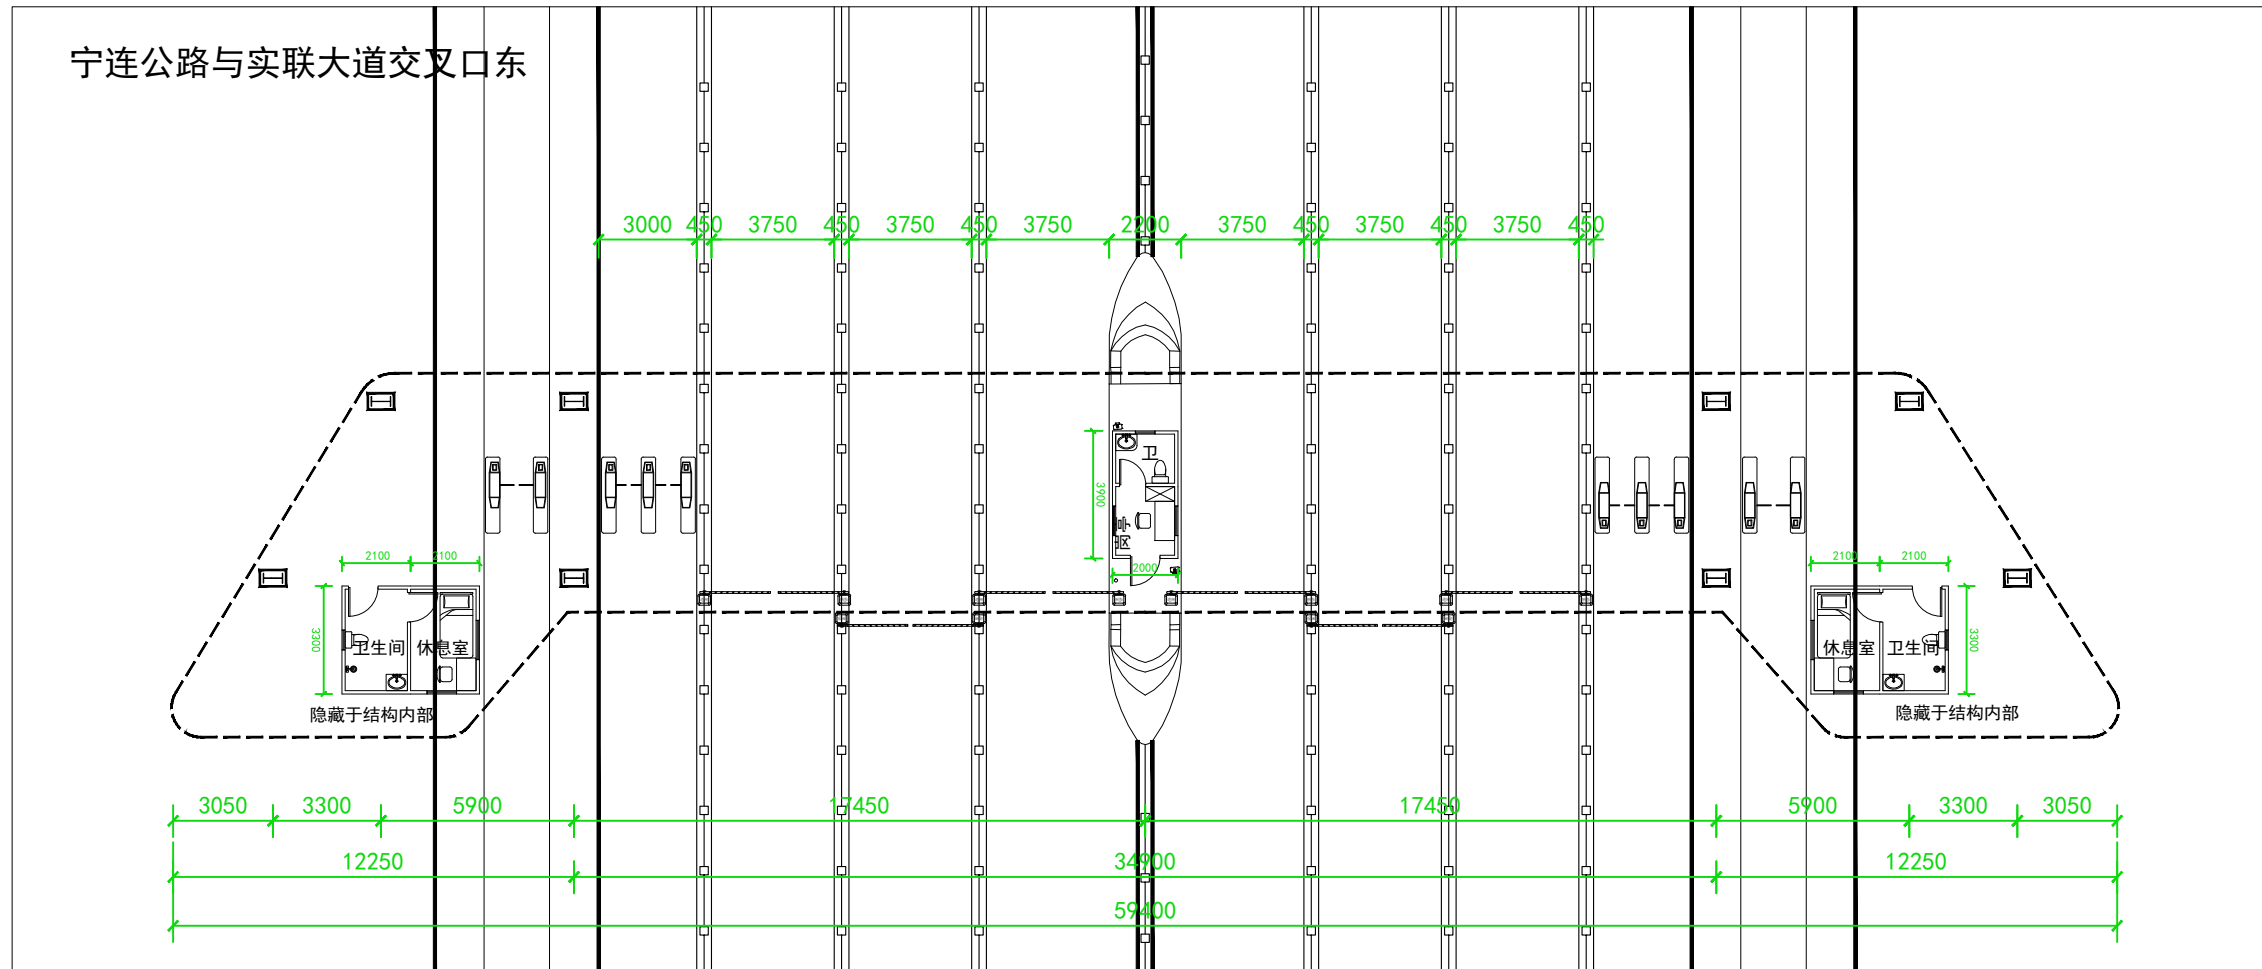

宁连公路与实联大道交叉口东

岗亭中心距离宁连公路460M

宁连公路与实联大道交叉口东

精神堡垒

大门投影线

道路红线

隐藏于结构内部

卫生间

休息亭

隐藏于结构内部

休息亭

卫生间

绿人绿非
3
2
1

减速带

减速带

1
2
3
非
人

绿
绿

宁连公路与实联大道交叉口东

淮洪路与光新路交叉口北

淮洪路与光新路交叉口北